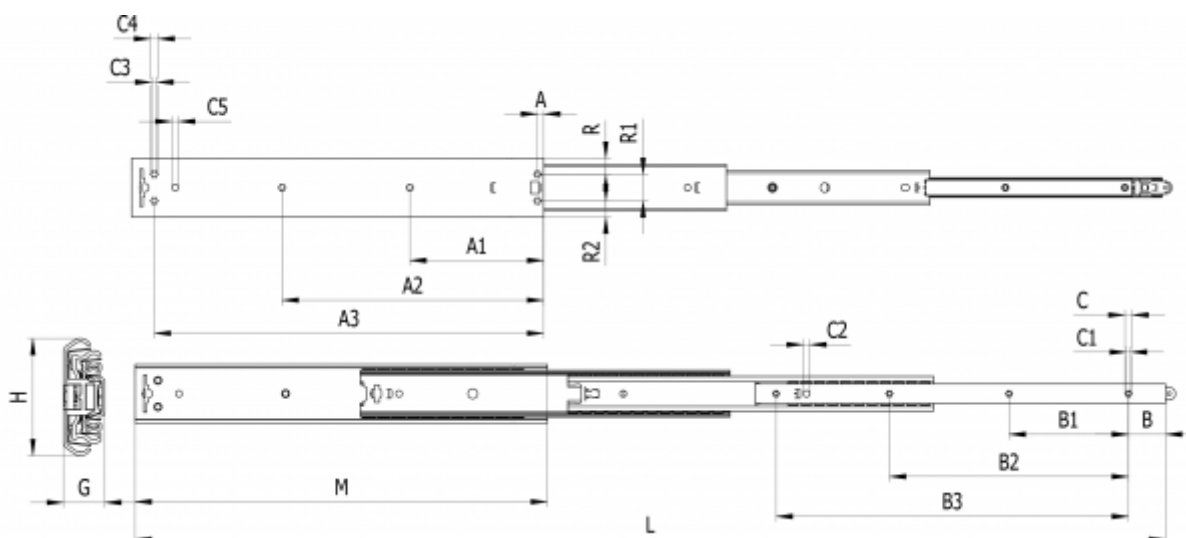

Varenummer: 11111M38

Beskrivelse: Thomas Regout skuffeskinne 11111M38 CONDOR, 4led
indb.mål 900 mm / bæreevne 100 kg / udtræk 1350 mm

Mål

A = 7.5	Bæreevne sidemonteret = 100	H = 70.9
A1 = 290	C = 8.1	L = 1350
A2 = 580	C1 = 5.1	M = 900
A3 = 865	C2 = 8	R = 19.45
B = 45	C3 = 6.5	R1 = 32.02
B1 = 275	C4 = 9.5	R2 = 19.45
B2 = 550	C5 = 8	
B3 = 827.5	G = 25.1	